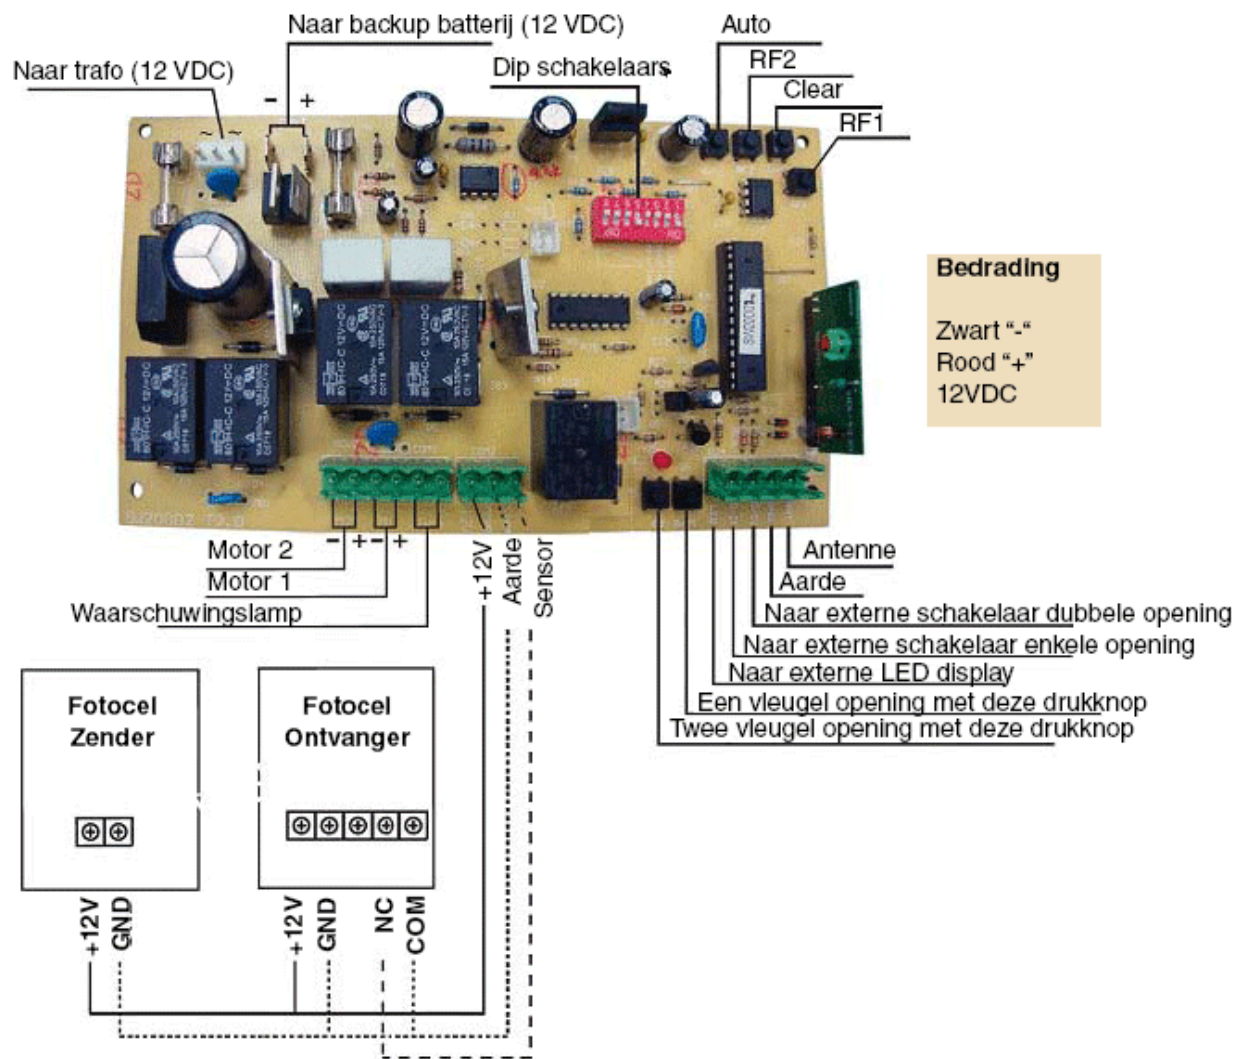

POORTOPENER
SPECIALIST

Gelderdonksestraat 5
4891 PD Rijsbergen
telefoon: 076-5962551

e.mail: info@poortopenerspecialist.nl
website: www.poortopenerspecialist.nl

Printplaat EasyJack/SuperJack

Printplaat voor de EasyJack/SuperJack automatische hekopener

De printplaat is het besturingssysteem voor de EasyJack/SuperJack automatische hek/garagedeuropener.

De printplaat heeft 2 zekeringen (ieder 10 Amp)

Op de printplaat kunt u alles aansluiten en ook de handzenders "matchen" (zie hiervoor de aparte manual Installatie handzenders

De printplaat werkt ook zonder een batterij, dus hoeft u niet aan te sluiten, echter in geval van stroomuitval is het wel aanbevelenswaardig om een back-up batterij te hebben.

Bij de levering van de set zijn de aansluitsnoertjes voor de batterij bijgevoegd.